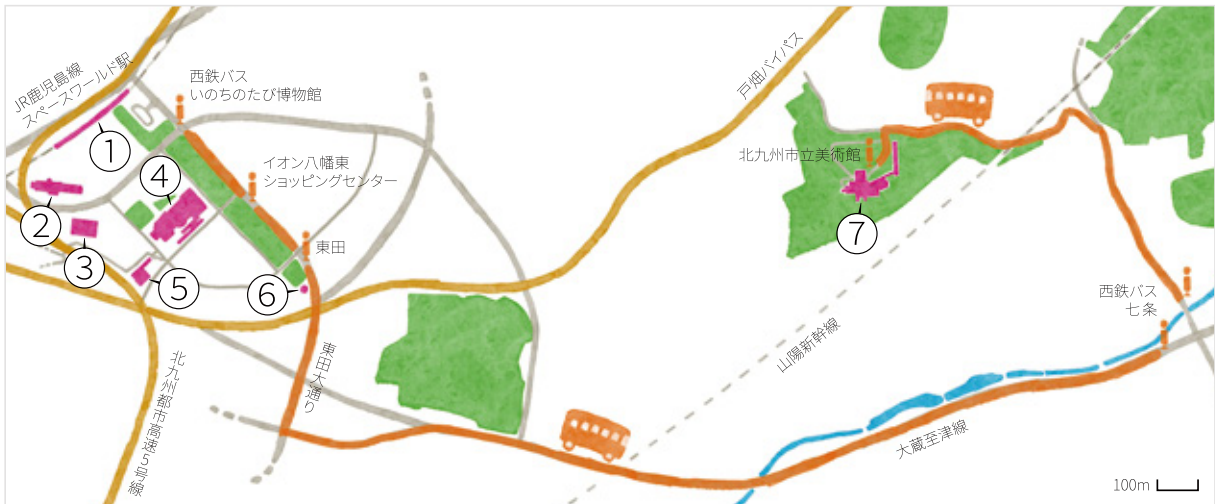

北九州未来創造芸術祭

ART for SDGs

会場マップ

スペースワールド駅前改札広場

東田第一高炉跡

北九州イノベーションギャラリー

北九州市いのちのたび博物館

北九州市環境ミュージアム

東田大通り公園

北九州市立美術館(本館)

会場別参加アーティスト一覧

① スペースワールド駅前改札広場

- チェ・ジョンファ CHOI Jeong Hwa

② 東田第一高炉跡

- 石井リーサ明理 Akari-Lisa ISHII

③ 北九州イノベーションギャラリー